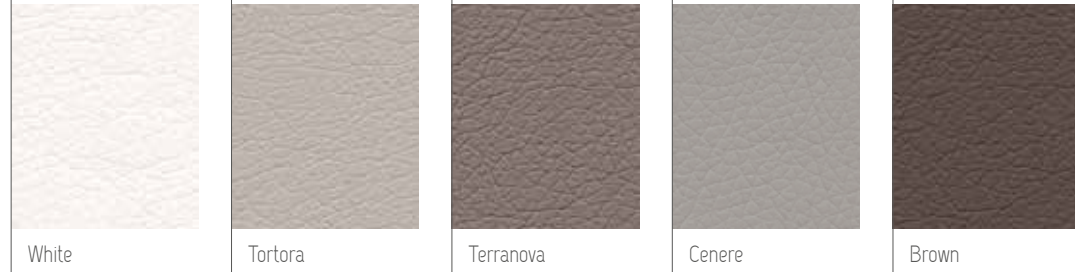

Noce Rebel

Eucalypto

Noce Indy

Dakota

Brown

Tecnomalta

Beton

Stone Grey

FINITURE INSERTO MATERICO SU TESTIERA

HEADBOARD INSERT FINISHES

LETTO SLY

FINITURE GIROLETTO IMBOTTITO E CUSCINO ECOPELLE

BED FRAME AND PILLOW ECHO-LEATHER FINISHES

FINITURE GIROLETTO IMBOTTITO E CUSCINO TESSUTO