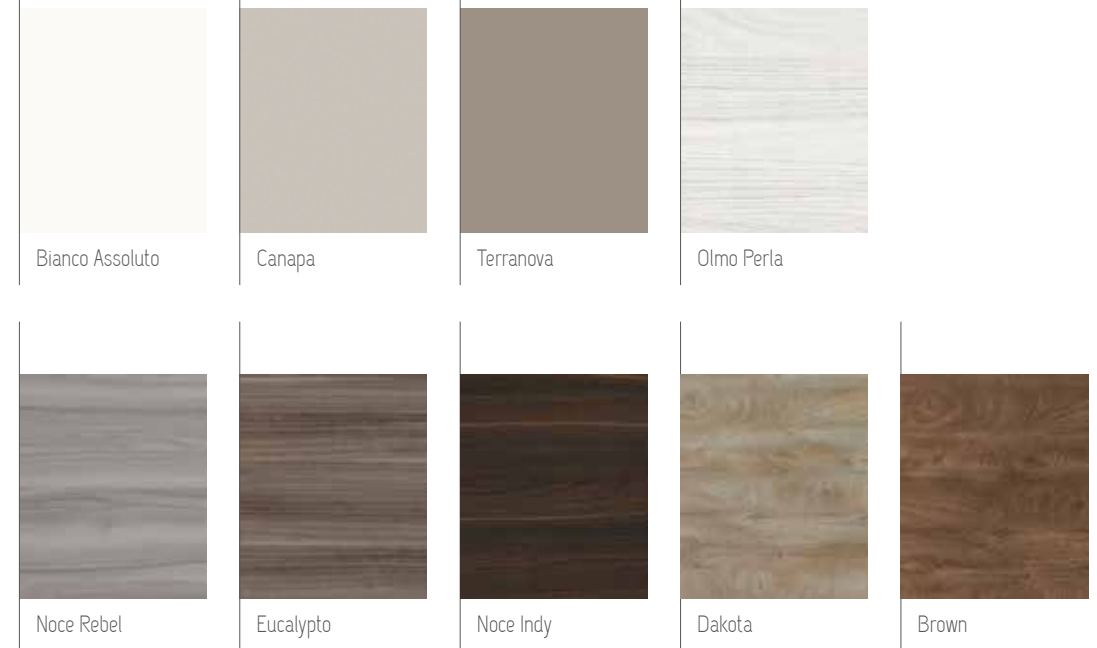

FINITURE TESTIERA

TOP BED FINISHES