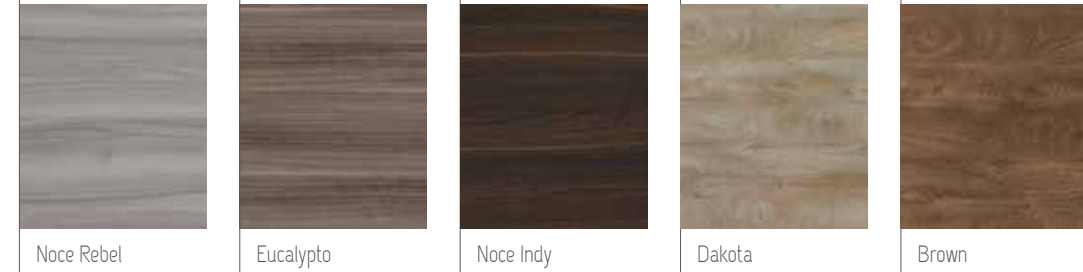

BED FRAME AND PILLOW FABRIC FINISHES

FINITURE TESTIERA E GIROLETTO RING

HEADBOARD AND BED FRAME FINISHES

FINITURE INSERTO MATERICO SU TESTIERA

HEADBOARD INSERT FINISHES

LETTO MEZZANOTTE

FINITURE GIROLETTO IMBOTTITO E CUSCINO ECOPELLE