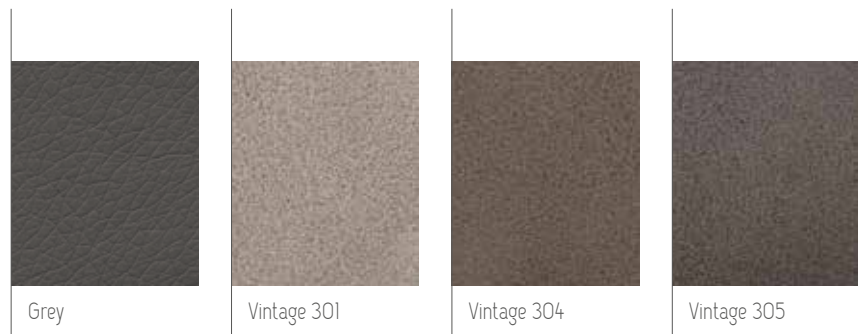

Noce Indy

Dakota

Brown

Tecnomalta

Beton

Stone Grey

LETTO TOY

*** FINITURE GIROLETTO IMBOTTITO ECOPELLE**
BED FRAME ECHO-LEATHER FINISHES