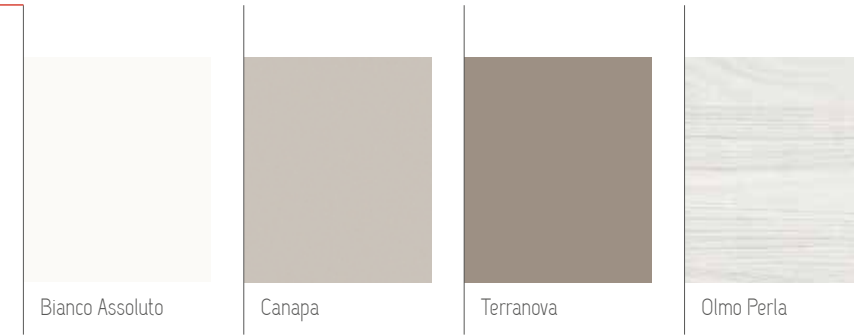

FINITURE ARMADI BATTENTI

FINITURE FIANCHI DI SERIE

STANDARD SIDE HIPS FINISHES

Bianco Assoluto

Canapa

Terranova

Olmo Perla

* FINITURE FIANCHI CON MAGGIORAZIONE

SIDE HIPS WITH INCREASE PRICE

Eucalypto

Dakota

Brown

Tecnomalta

Beton

FINITURE ANTE LINEAR/PROFILE/SINUOSE

LINEAR/PROFILE/SINUOSE DOORS FINISHES

Bianco Assoluto

Canapa

Terranova

Olmo Perla

Eucalypto

Dakota

Brown

Tecnomalta