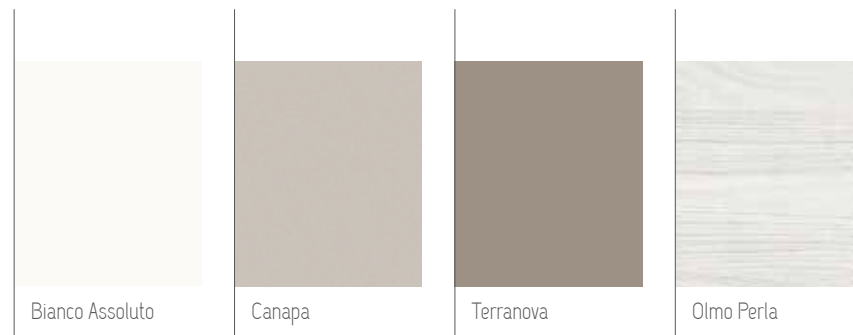

Beton

FINITURE MANIGLIE

HANDLES FINISHES

Bianco

Canapa

Terranova

Perla

Industrial

FINITURE ARMADI SCORREVOLI

FINITURE FIANCHI DI SERIE

STANDARD SIDE HIPS FINISHES

Bianco Assoluto

Canapa

Terranova

Olmo Perla

* FINITURE FIANCHI CON MAGGIORAZIONE