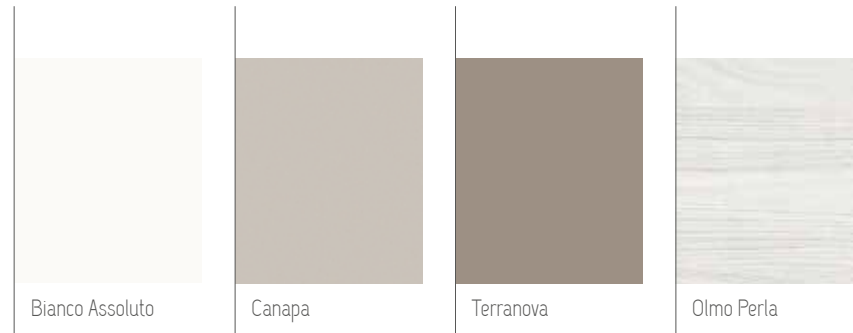

FINITURE ARMADI BATTENTI

FINITURE FIANCHI DI SERIE

STANDARD SIDE HIPS FINISHES

Bianco Assoluto

Canapa

Terranova

Olmo Perla

* FINITURE FIANCHI CON MAGGIORAZIONE

SIDE HIPS WITH INCREASE PRICE

Eucalypto

Dakota

Brown

Tecnomalta

Beton

FINITURE ANTE LINEAR/PROFILE/SINUOSE

LINEAR/PROFILE/SINUOSE DOORS FINISHES